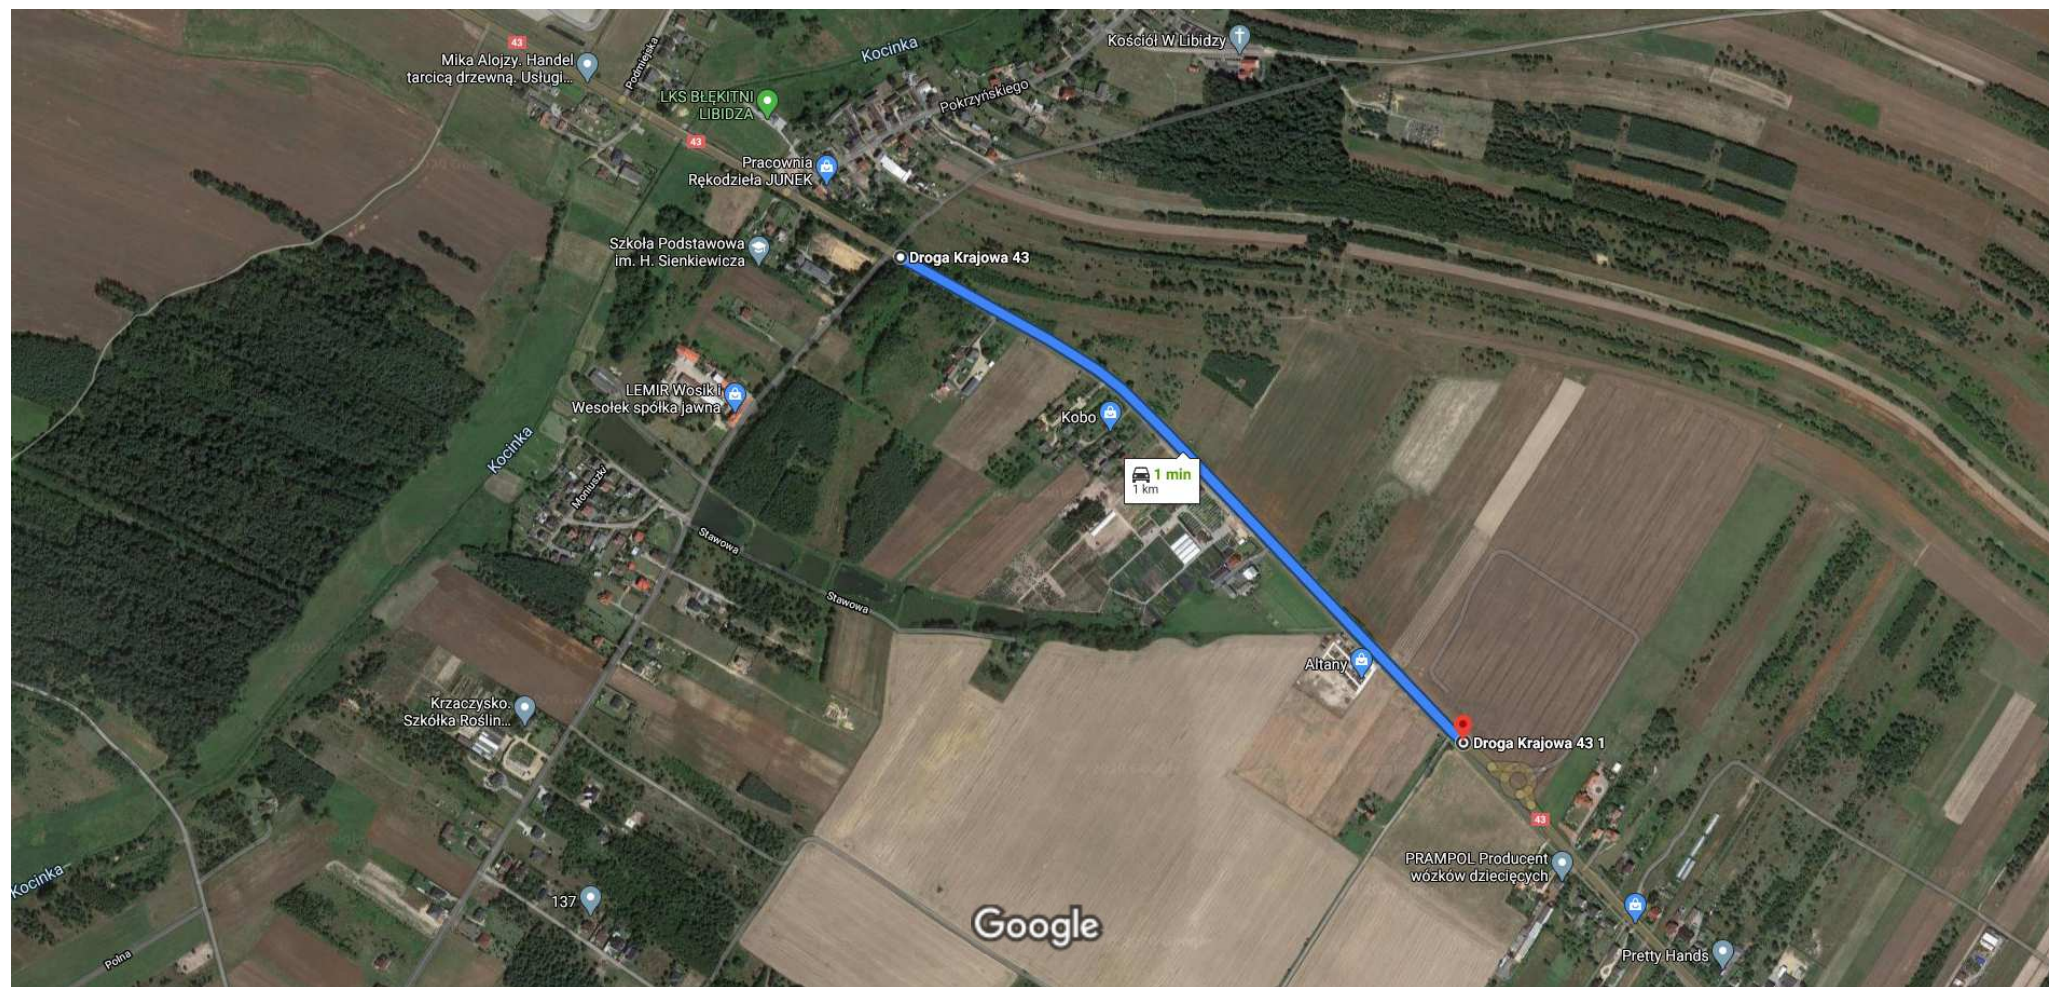

DK43, 42-100 do DK43 1, 42-125

Samochodem 1,0 km, 1 min

Zdjęcia ©2020 CNES / Airbus,Maxar Technologies,Dane mapy ©2020 Google 100 m

przez Kłobucka/DK43

1 min

Najszybsza trasa, ruch taki jak zwykle

1,0 km

## Odkrywaj: DK43 1

Sklepy spo-  
żywcze

Hotele

Stacje paliw

Parkingi

Więcej