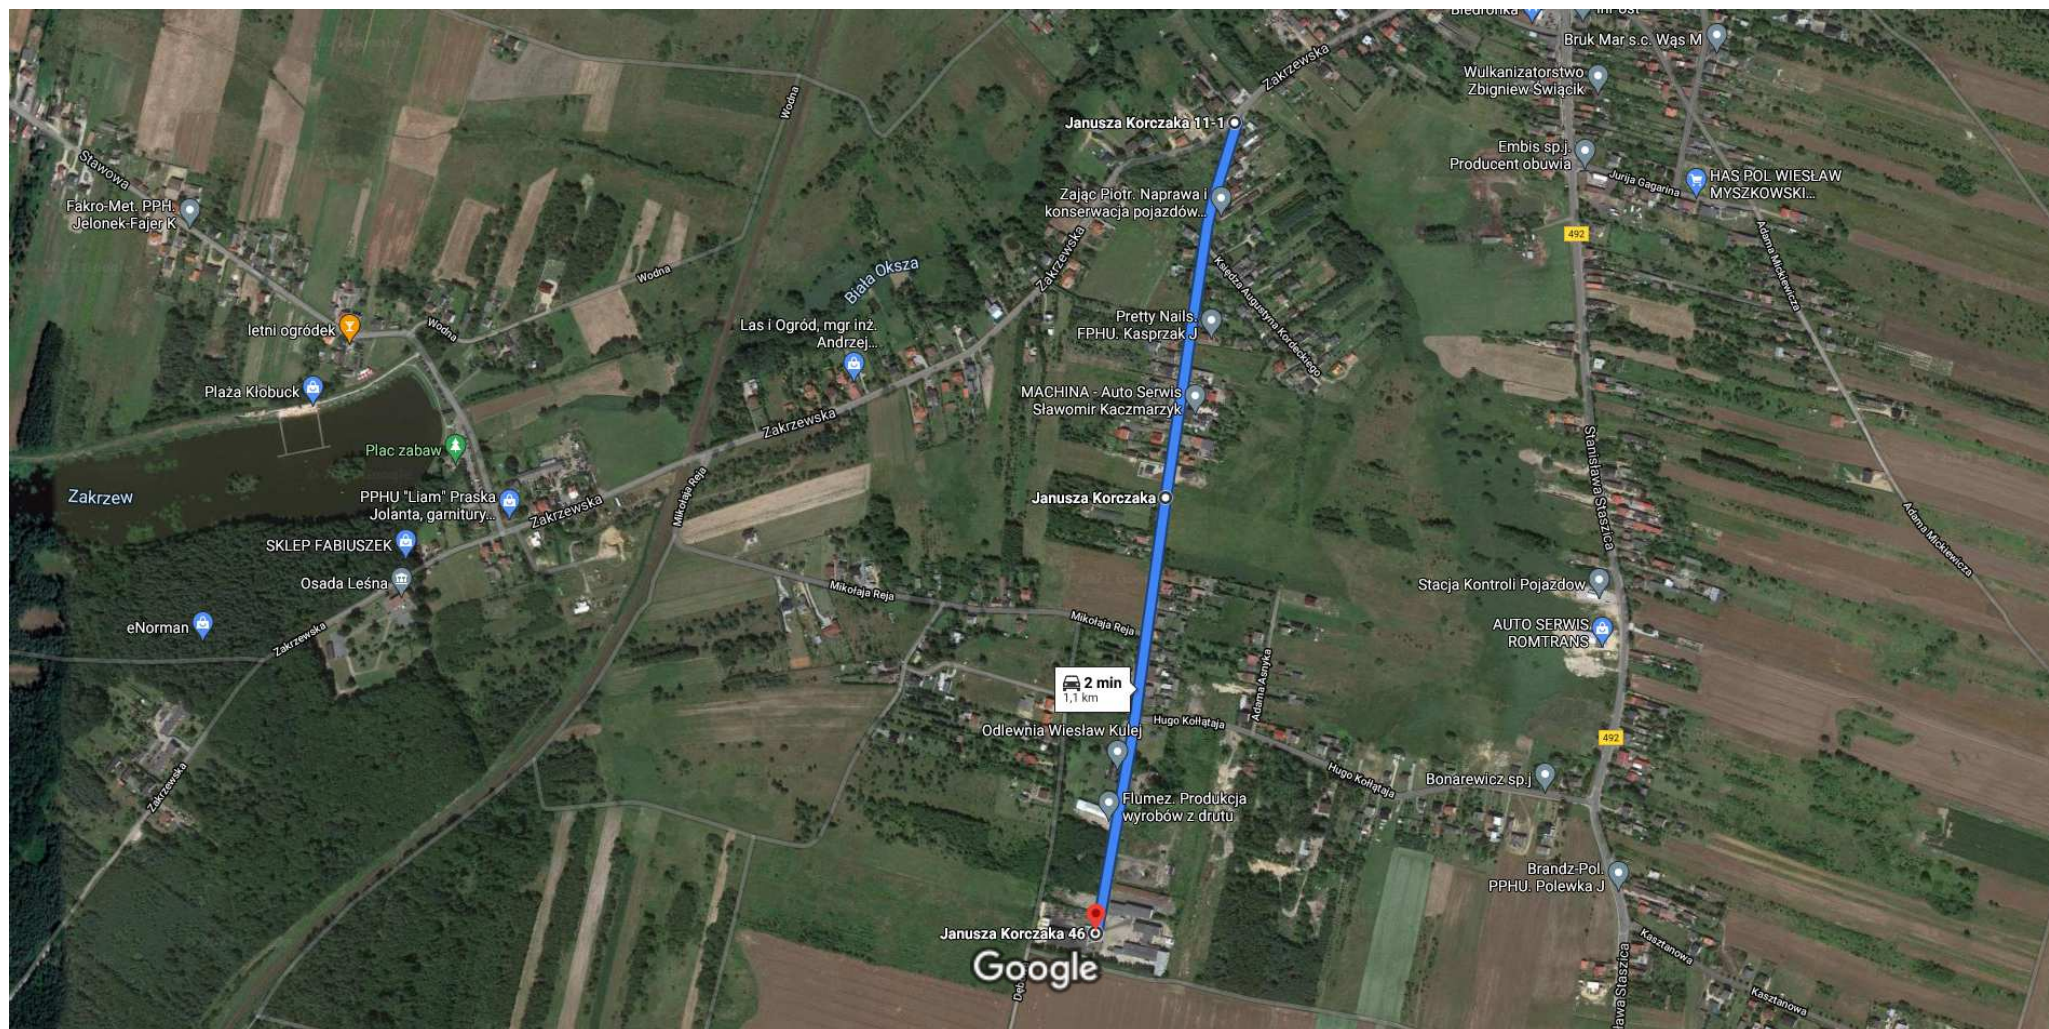

Janusza Korczaka 11-1, 42-100 Kłobuck do Janusza Korczaka 46, 42-100 Kłobuck

Samochodem 1,1 km, 2 min

Zdjęcia ©2021 CNES / Airbus,Maxar Technologies,Dane mapy ©2021 Google 100 m

Noszenie maseczki w części miejsc publicznych jest obowiązkowe z powodu pandemii COVID-19