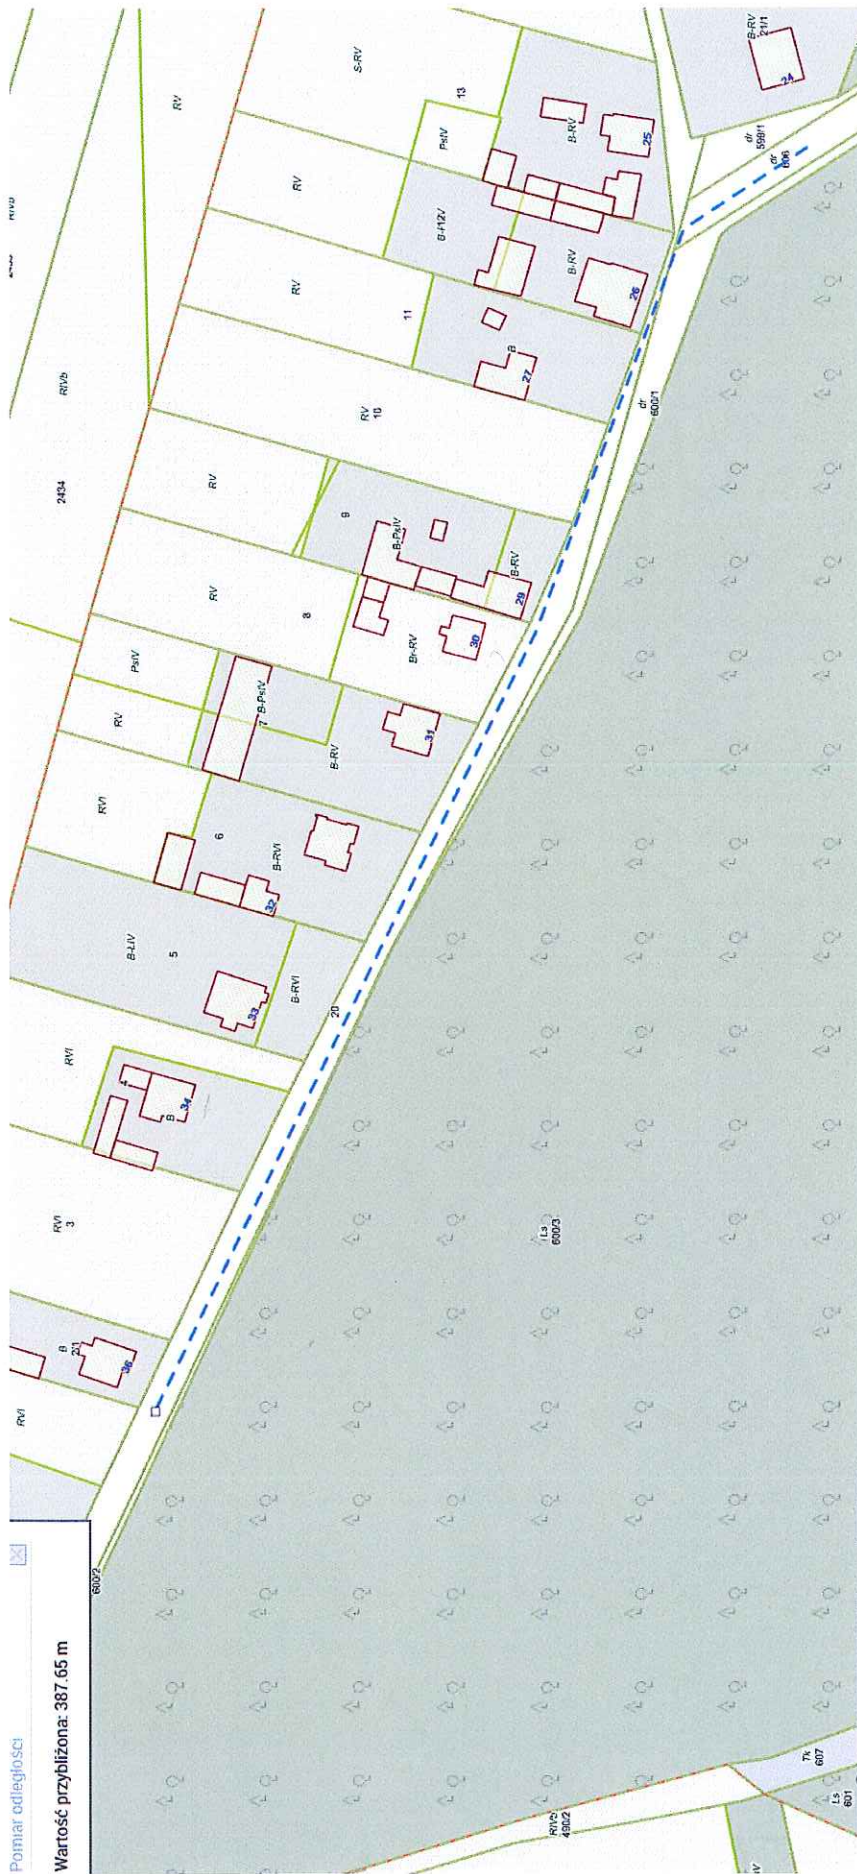

Rys 1 – ul. Kręta (od skrzyżowania z ul. Słowackiego do dz. nr ew. 41/21)

Rys 2 – ul. Kręta

Rys 2a – ul. Kręta (w stronę Drukarskiej)

Rys 3 – ul. Kręta

Rys 4 – ul. Kręta

Pomiar odległości

Wartość przybliżona: 277.55 m

Rys 5 – ul. Kręta

Rys 6 – ul. Kręta

Rys 7 – ul. Kręta (posesja nr 40)