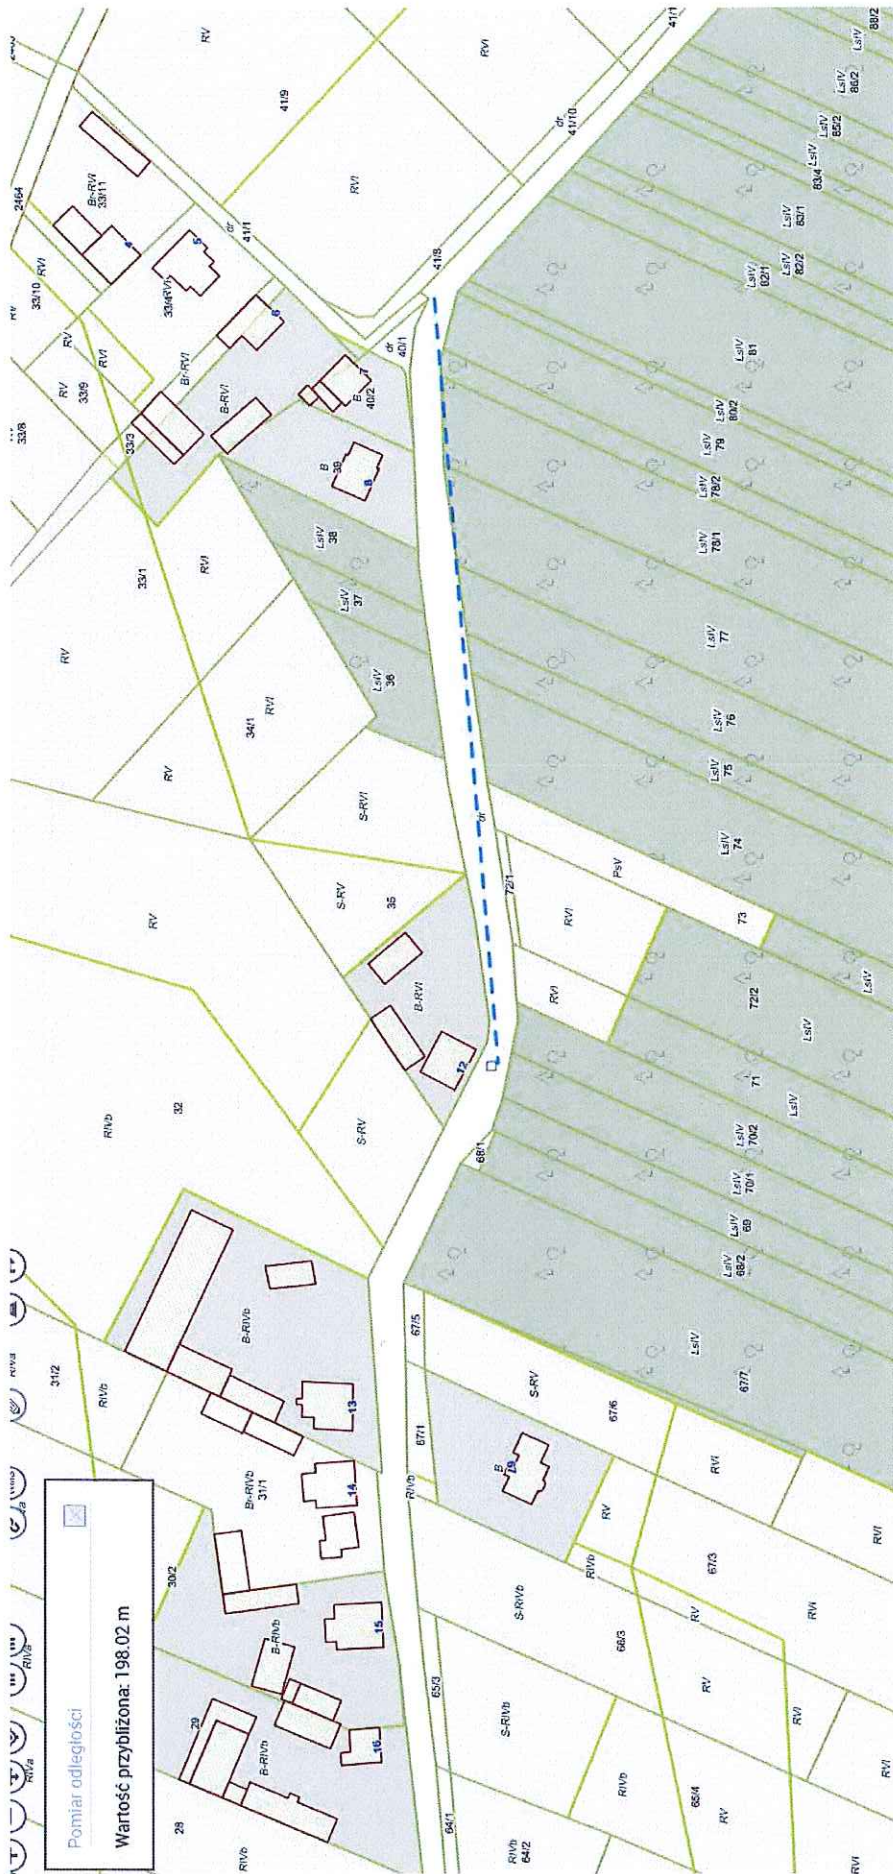

Rys 1 – ul. Kręta (od skrzyżowania z ul. Słowackiego do dz. nr ew. 41/21)

Rys 2 – ul. Kręta

Rys 2a – ul. Kręta (w stronę Drukarskiej)

Rys 3 – ul. Kręta

Rys 4 – ul. Kręta

Pomiar odległości

Wartość przybliżona: 277.55 m

Rys 5 – ul. Kręta

Rys 6 – ul. Kręta

Rys 7 – ul. Kręta (posesja nr 40)