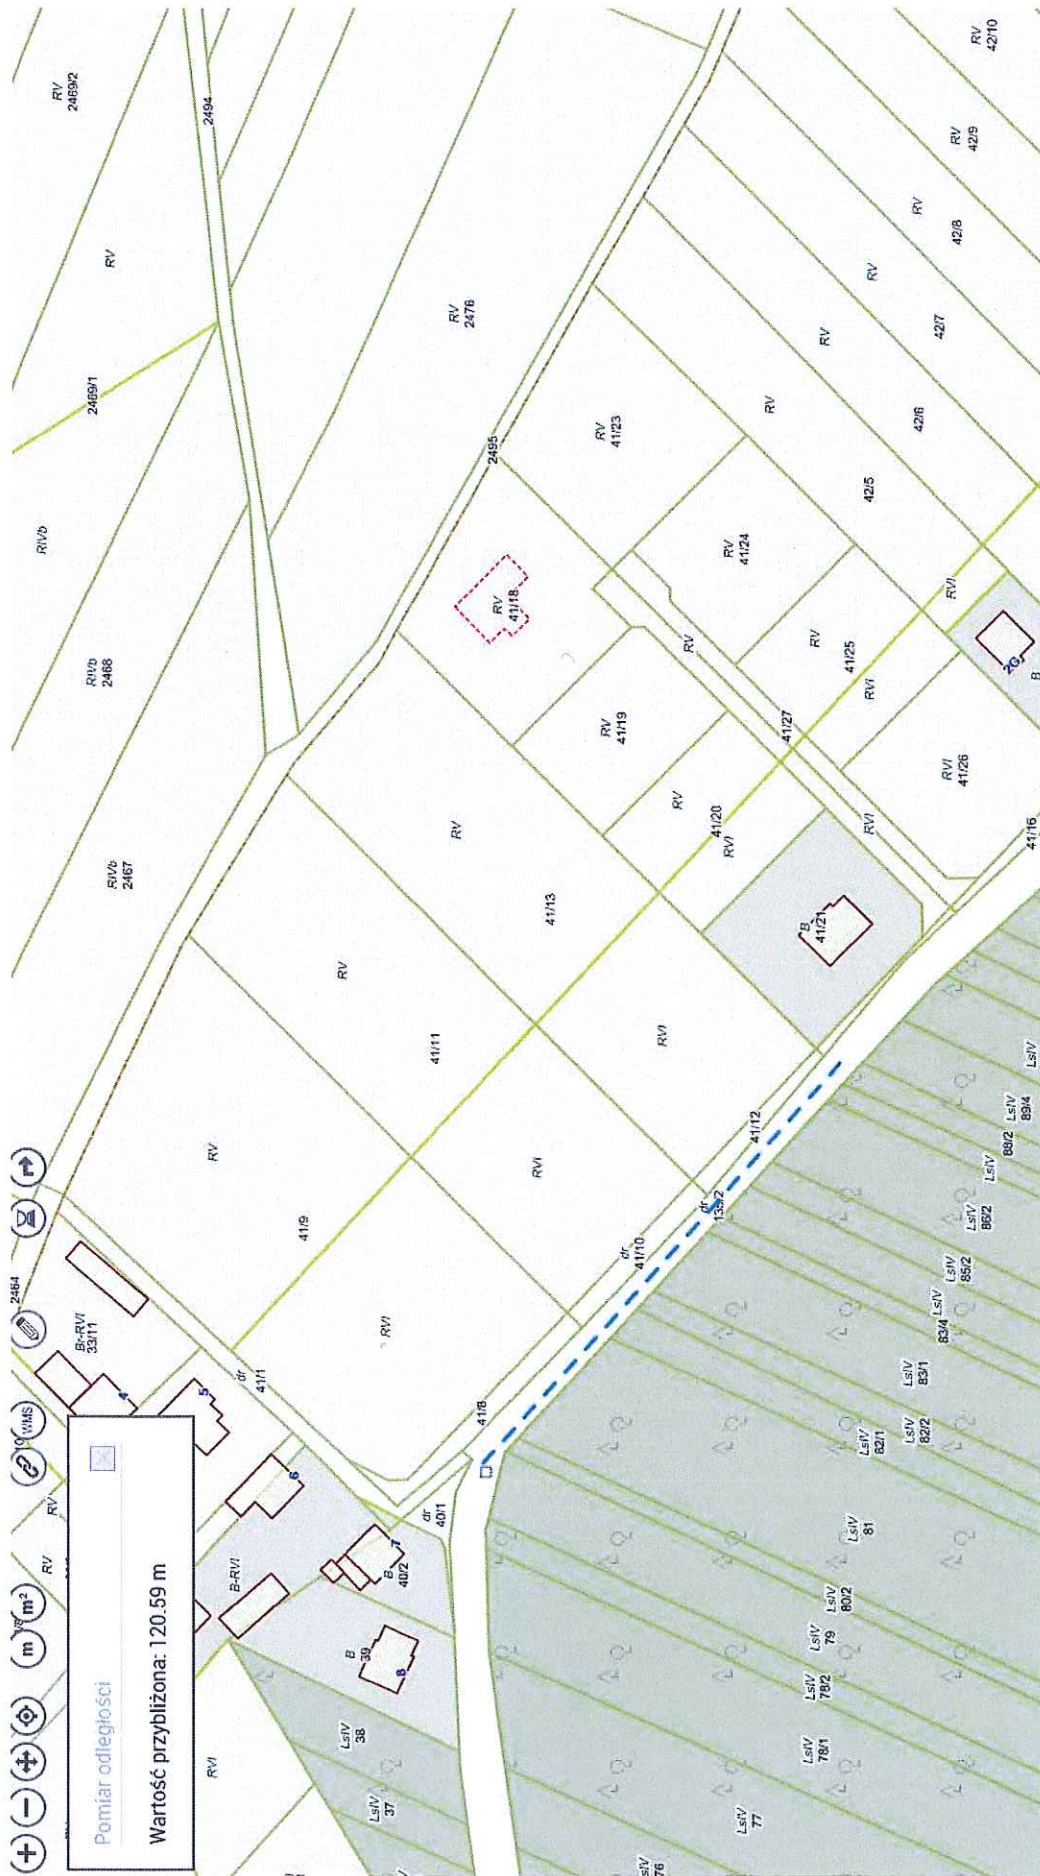

Rys 1 – ul. Kręta (od skrzyżowania z ul. Słowackiego do dz. nr ew. 41/21)

Rys 2 – ul. Kręta

Rys 2a – ul. Kręta (w stronę Drukarskiej)

Rys 3 – ul. Kręta

Rys 4 – ul. Kręta

Pomiar odległości

Wartość przybliżona: 277.55 m

Rys 5 – ul. Kręta

Rys 6 – ul. Kręta

Rys 7 – ul. Kręta (posesja nr 40)