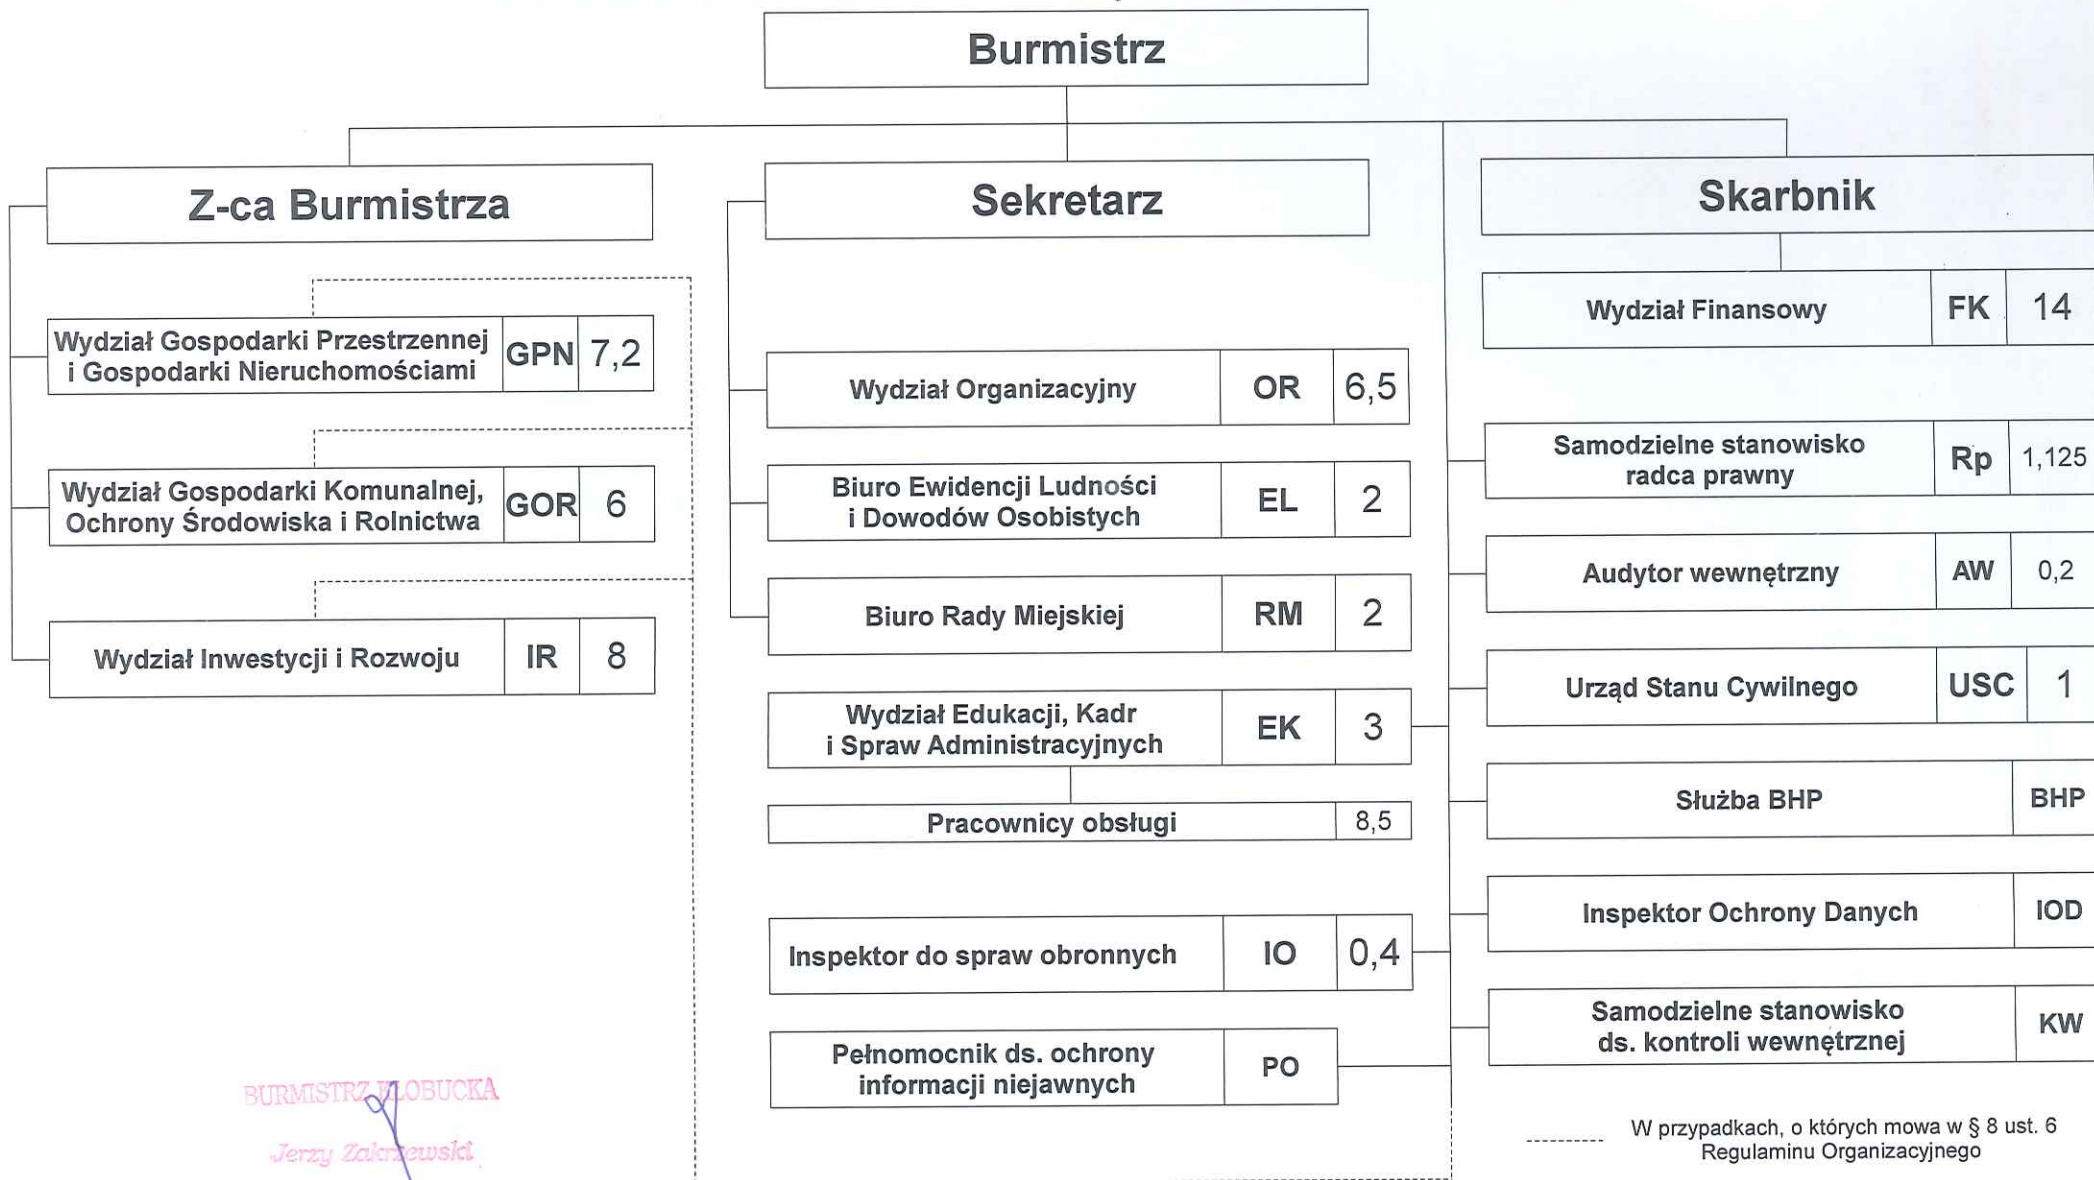

SCHEMAT ORGANIZACYJNY URZĘDU MIEJSKIEGO W KŁOBUCKU

BURMISTRZ KŁOBUCKA
Jerzy Zakrzewski