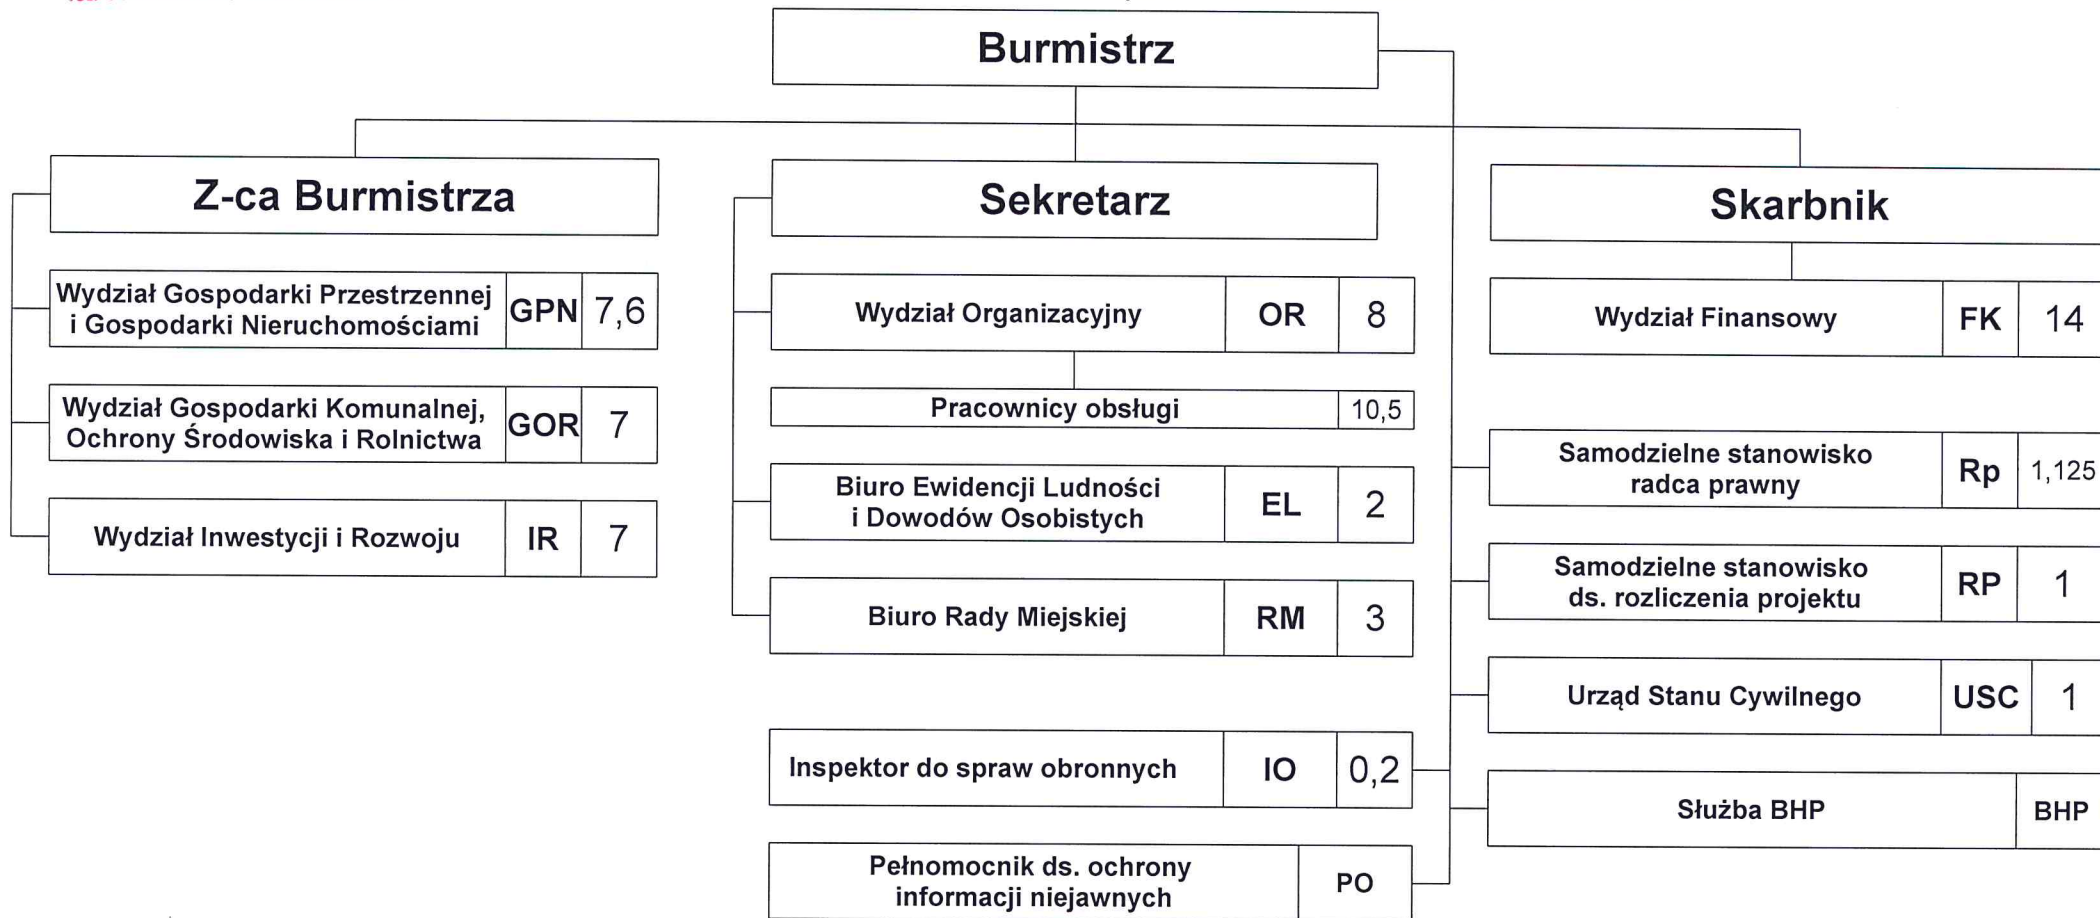

SCHEMAT ORGANIZACYJNY URZĘDU MIEJSKIEGO W KŁOBUCKU

BURMISTRZ KŁOBUCKA

Jerzy Zakrzewski